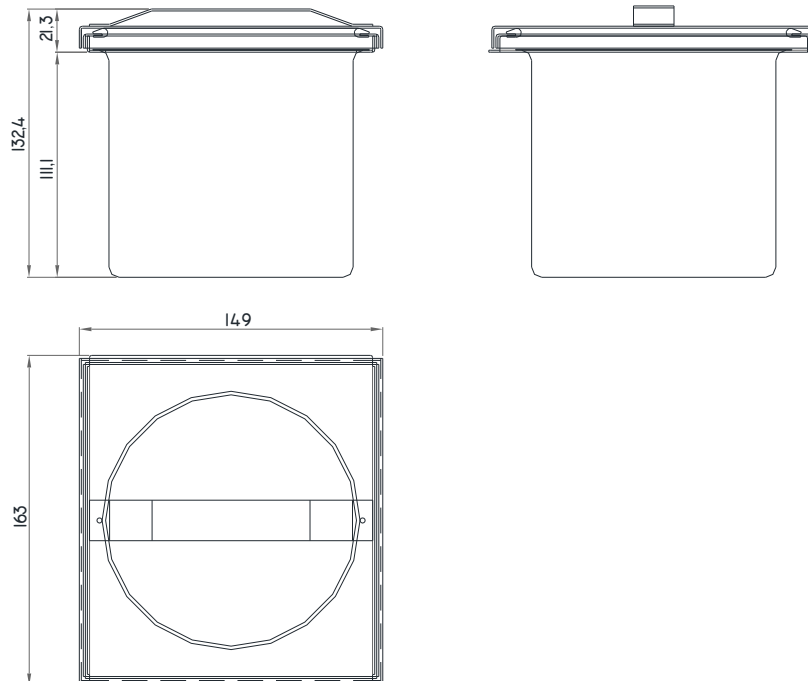

Ficha Técnica de Produto

Lixeira para calha

CÓDIGO: **LIX 0150**
MATERIAL: Aço inox 304 # 1,00 mm / alumínio (cesto)
ACABAMENTO: Escovado
LARGURA: 163 mm
ALTURA: 132,4 mm
COMPRIMENTO: 149 mm
UTILIZAÇÃO: Utilizado para armazenar até 1,24 L de resíduos.

DIMENSÕES DO PRODUTO

DIMENSÕES EM MILÍMETROS