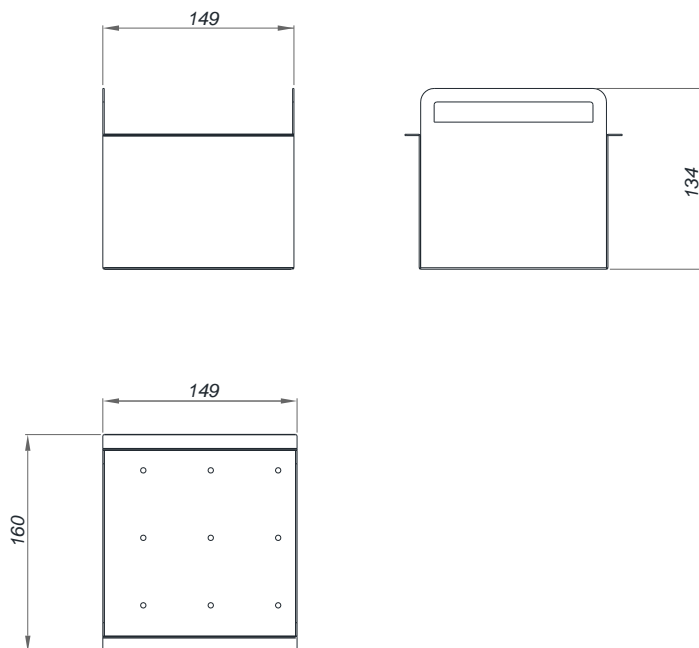

## Ficha Técnica de Produto Caixa úmida

**CÓDIGO:** CXU 0150  
**MATERIAL:** Aço inox 304 # 1,00 mm  
**ACABAMENTO:** Escovado (interno)  
**LARGURA:** 160 mm  
**ALTURA:** 134 mm  
**COMPRIMENTO:** 149 mm  
**UTILIZAÇÃO:** Utilizado para colocar gelo ou vasos para plantas. Possui alças para remoção e fundo perfurado

### DIMENSÕES DO PRODUTO

DIMENSÕES EM MILÍMETROS